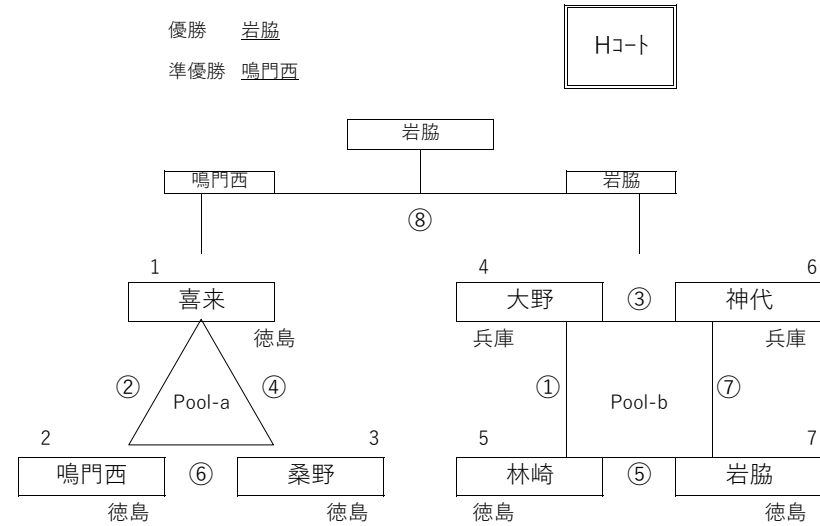

## 建労小松島支部ゾーン

## 阿波銀行ゾーン

試合順	主審	副審
① 大野Beans	国分寺	生比奈 松帆
② 論田	川内北	津田 国分寺
③ 大野Beans	生比奈	松帆 川内北
④ 論田	津田	川内北 大野Beans
⑤ 国分寺	松帆	大野Beans 論田
⑥ 川内北	津田	論田 生比奈
⑦ 生比奈	松帆	国分寺 津田
決勝 論田	大野Beans	Pool-a/b 2位チーム 川内北 生比奈

試合順	主審	副審
① 板野	茨木郡	城北 女 藍住西
② 千松	板東	庵治 茨木郡
③ 板野	城北 女	藍住西 板東
④ 千松	庵治	板東 板野
⑤ 茨木郡	藍住西	板野 千松
⑥ 板東	庵治	千松 城北 女
⑦ 城北 女	藍住西	茨木郡 庵治
決勝 板東	藍住西	Pool-a/b 2位チーム 千松 板野

## 確かなちからゾーン

## あきらめんゾーン

試合順	主審	副審
①	都志	味酒
②	穴喰	土成
③	都志	学島
④	穴喰	吉野
⑤	味酒	賀集
⑥	土成	吉野
⑦	学島	賀集
決勝	吉野	味酒

試合順	主審	副審
①	都志	学島
②	穴喰	吉野
③	都志	賀集
④	穴喰	土成
⑤	味酒	都志
⑥	土成	穴喰
⑦	学島	味酒
決勝	吉野	味酒

試合順	主審	副審
①	大野	林崎
②	喜来	鳴門西
③	大野	神代
④	喜来	桑野
⑤	林崎	岩脇
⑥	鳴門西	桑野
⑦	神代	岩脇
決勝	鳴門西	岩脇