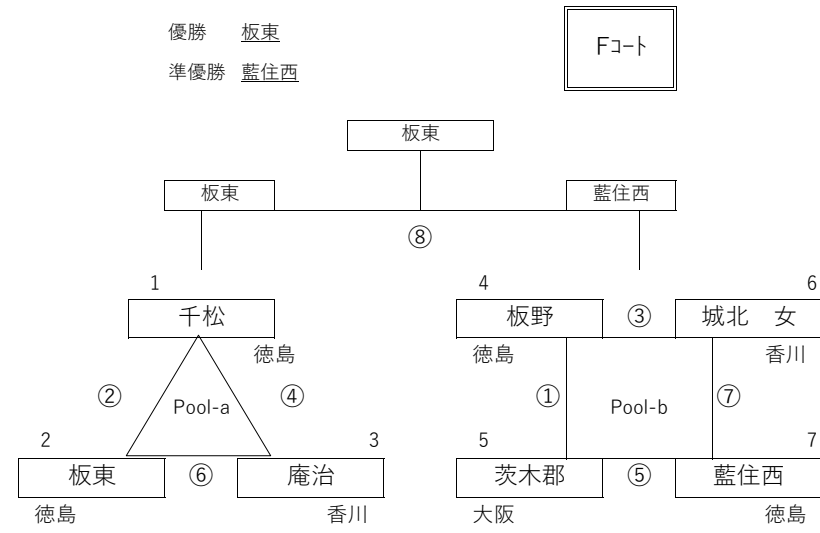

阿波銀行ゾーン

試合順	主審	副審
① 大野Beans	国分寺	生比奈 松帆
② 論田	川内北	津田 国分寺
③ 大野Beans	生比奈	松帆 川内北
④ 論田	津田	川内北 大野Beans
⑤ 国分寺	松帆	大野Beans 論田
⑥ 川内北	津田	論田 生比奈
⑦ 生比奈	松帆	国分寺 津田
決勝 論田	大野Beans	Pool-a/b 2位チーム 川内北 生比奈

試合順	主審	副審
① 板野	茨木郡	城北 女 藍住西
② 千松	板東	庵治 茨木郡
③ 板野	城北 女	藍住西 板東
④ 千松	庵治	板東 板野
⑤ 茨木郡	藍住西	板野 千松
⑥ 板東	庵治	千松 城北 女
⑦ 城北 女	藍住西	茨木郡 庵治
決勝 板東	藍住西	Pool-a/b 2位チーム 千松 板野