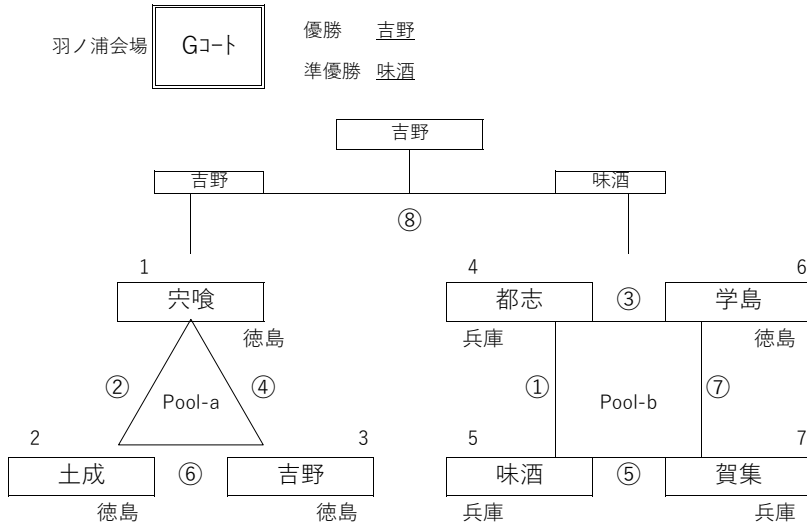

## 建労小松島支部ゾーン

## 阿波銀行ゾーン

試合順	主審	副審
① 大野Beans	国分寺	生比奈 松帆
② 論田	川内北	津田 国分寺
③ 大野Beans	生比奈	松帆 川内北
④ 論田	津田	川内北 大野Beans
⑤ 国分寺	松帆	大野Beans 論田
⑥ 川内北	津田	論田 生比奈
⑦ 生比奈	松帆	国分寺 津田
決勝 論田	大野Beans	Pool-a/b 2位チーム 川内北 生比奈

試合順	主審	副審
① 板野	茨木郡	城北 女 藍住西
② 千松	板東	庵治 茨木郡
③ 板野	城北 女	藍住西 板東
④ 千松	庵治	板東 板野
⑤ 茨木郡	藍住西	板野 千松
⑥ 板東	庵治	千松 城北 女
⑦ 城北 女	藍住西	茨木郡 庵治
決勝 板東	藍住西	Pool-a/b 2位チーム 千松 板野

## 確かなちからゾーン

## あきらめんゾーン

試合順	主審	副審
①	都志	味酒
②	穴喰	土成
③	都志	学島
④	穴喰	吉野
⑤	味酒	賀集
⑥	土成	吉野
⑦	学島	賀集
決勝	吉野	味酒

試合順	主審	副審
①	都志	学島
②	穴喰	吉野
③	都志	賀集
④	穴喰	土成
⑤	味酒	都志
⑥	土成	穴喰
⑦	学島	味酒
決勝	吉野	味酒

試合順	主審	副審
①	大野	林崎
②	喜来	鳴門西
③	大野	神代
④	喜来	桑野
⑤	林崎	岩脇
⑥	鳴門西	桑野
⑦	神代	岩脇
決勝	鳴門西	岩脇