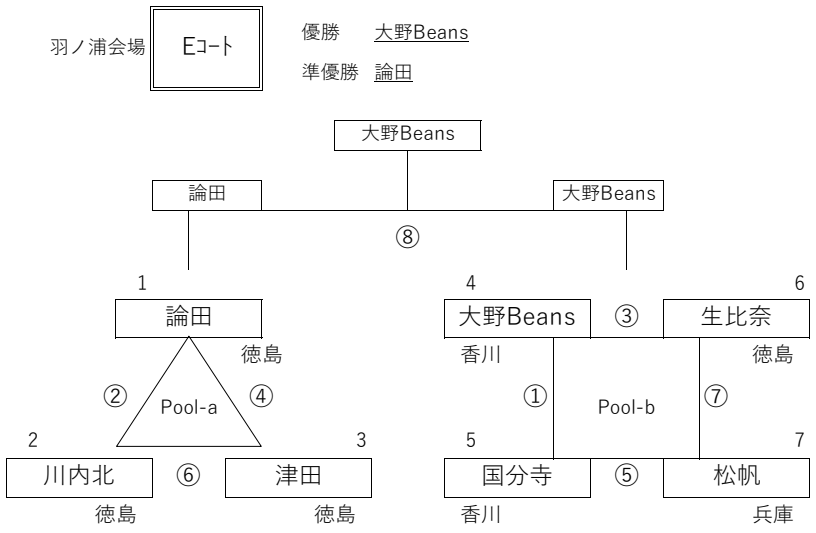

# 第12回ハナミズキカップ

2023.5.13

## 建労小松島支部ゾーン

## 阿波銀行ゾーン

試合順	主審	副審
① 大野Beans	国分寺	生比奈 松帆
② 論田	川内北	津田 国分寺
③ 大野Beans	生比奈	松帆 川内北
④ 論田	津田	川内北 大野Beans
⑤ 国分寺	松帆	大野Beans 論田
⑥ 川内北	津田	論田 生比奈
⑦ 生比奈	松帆	国分寺 津田
決勝 論田	大野Beans	Pool-a/b 2位チーム 川内北 生比奈

試合順	主審	副審
① 板野	茨木郡	城北 女 藍住西
② 千松	板東	庵治 茨木郡
③ 板野	城北 女	藍住西 板東
④ 千松	庵治	板東 板野
⑤ 茨木郡	藍住西	板野 千松
⑥ 板東	庵治	千松 城北 女
⑦ 城北 女	藍住西	茨木郡 庵治
決勝 板東	藍住西	Pool-a/b 2位チーム 千松 板野

## あきらめんゾーン

試合順	主審	副審
①	都志	味酒
②	穴喰	土成
③	都志	学島
④	穴喰	吉野
⑤	味酒	賀集
⑥	土成	吉野
⑦	学島	賀集
決勝	吉野	味酒

試合順	主審	副審
①	都志	学島
②	穴喰	吉野
③	都志	賀集
④	穴喰	土成
⑤	味酒	都志
⑥	土成	穴喰
⑦	学島	味酒
決勝	吉野	味酒

試合順	主審	副審
①	大野	林崎
②	喜来	鳴門西
③	大野	神代
④	喜来	桑野
⑤	林崎	岩脇
⑥	鳴門西	桑野
⑦	神代	岩脇
決勝	鳴門西	岩脇