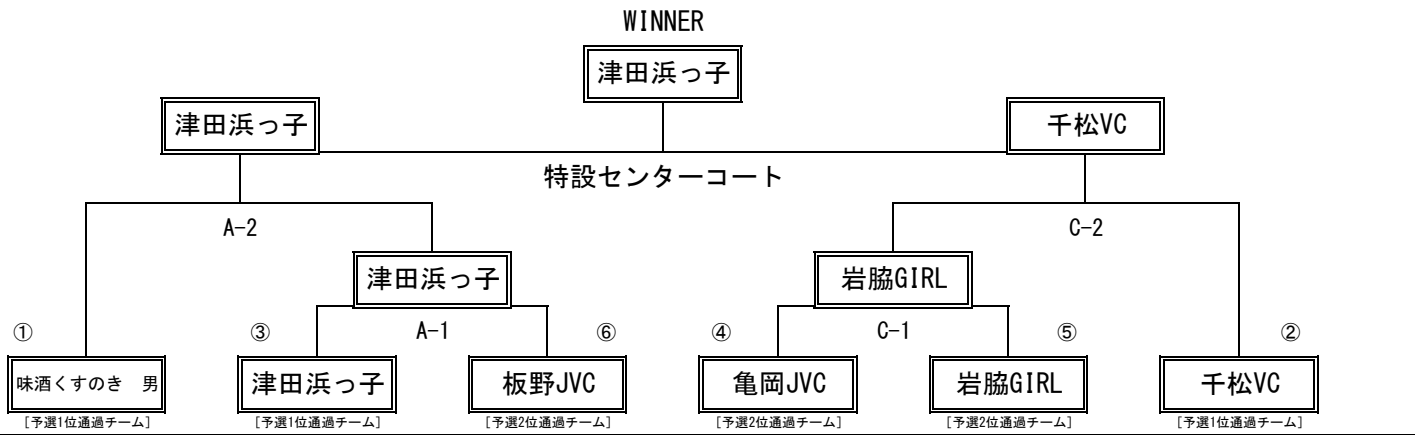

第13回ハナミズキカップ組み合わせ表

決勝トーナメント

順	チーム名	セット	得点 VS 得点	セット	チーム名
①	生比奈クラブ	0	4 - 21	2	津田浜っ子
			8 - 21		
②	津田浜っ子	2	21 - 10	0	亀岡JVC
			21 - 15		
③	生比奈クラブ	0	20 - 21	2	亀岡JVC
			14 - 21		

順	チーム名	セット	得点 VS 得点	セット	チーム名
①	八万南JVC	0	7 - 21	2	千松VC
			15 - 21		
②	千松VC	2	21 - 18	0	岩脇GIRL
			21 - 17		
③	八万南JVC	0	12 - 21	2	岩脇GIRL
			10 - 21		

順	チーム名	セット	得点 VS 得点	セット	チーム名
①	穴喰杉の子	0	6 - 21	2	味酒くすのき 男
			18 - 21		
②	味酒くすのき 男	2	21 - 13	0	板野JVC
			21 - 12		
③	穴喰杉の子	0	15 - 21	2	板野JVC
			20 - 21		

決勝トーナメント

準々	チーム名	セット	得点 VS 得点	セット	チーム名
津田浜っ子	2	21 - 10	0	板野JVC	
		21 - 9			
準決	味酒くすのき 男	1	23 - 21	2	津田浜っ子
			16 - 21		
			9 - 15		

準々	チーム名	セット	得点 VS 得点	セット	チーム名
亀岡JVC	0	8 - 21	2	岩脇GIRL	
		11 - 21			
準決	千松VC	2	21 - 12	0	岩脇GIRL
			21 - 19		
			-		

決勝	チーム名	セット	得点 VS 得点	セット	チーム名
津田浜っ子	2	21 - 15	0	千松VC	
		21 - 12			
		-			

- 優勝 津田浜っ子
- 準優勝 千松VC
- 3位 味酒くすのき 男子
- 3位 岩脇GIRL