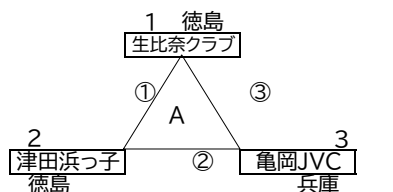

第13回ハナミズキカップ組み合わせ表

決勝トーナメント

順	チーム名	セット	得点 VS 得点	セット	チーム名
①	生比奈クラブ	0	4 - 21	2	津田浜っ子
			8 - 21		
②	津田浜っ子	2	21 - 10	0	亀岡JVC
			21 - 15		
③	生比奈クラブ	0	20 - 21	2	亀岡JVC
			14 - 21		

順	チーム名	セット	得点 VS 得点	セット	チーム名
①	八万南JVC	0	7 - 21	2	千松VC
			15 - 21		
②	千松VC	2	21 - 18	0	岩脇GIRL
			21 - 17		
③	八万南JVC	0	12 - 21	2	岩脇GIRL
			10 - 21		

順	チーム名	セット	得点 VS 得点	セット	チーム名
①	穴喰杉の子	0	6 - 21	2	味酒くすのき 男
			18 - 21		
②	味酒くすのき 男	2	21 - 13	0	板野JVC
			21 - 12		
③	穴喰杉の子	0	15 - 21	2	板野JVC
			20 - 21		

決勝トーナメント

準々	チーム名	セット	得点 VS 得点	セット	チーム名
津田浜っ子	2	21 - 10	0	板野JVC	
		21 - 9			
準決	味酒くすのき 男	1	23 - 21	2	津田浜っ子
			16 - 21		
			9 - 15		