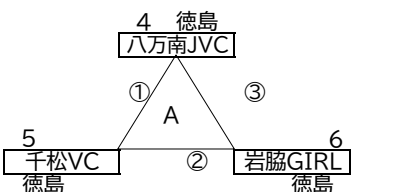

第13回ハナミズキカップ組み合わせ表

決勝トーナメント

順	チーム名	セット	得点 VS 得点	セット	チーム名
①	生比奈クラブ	0	4 - 21	2	津田浜っ子
			8 - 21		
②	津田浜っ子	2	21 - 10	0	亀岡JVC
			21 - 15		
③	生比奈クラブ	0	20 - 21	2	亀岡JVC
			14 - 21		

順	チーム名	セット	得点 VS 得点	セット	チーム名
①	八万南JVC	0	7 - 21	2	千松VC
			15 - 21		
②	千松VC	2	21 - 18	0	岩脇GIRL
			21 - 17		
③	八万南JVC	0	12 - 21	2	岩脇GIRL
			10 - 21		

順	チーム名	セット	得点 VS 得点	セット	チーム名
①	穴喰杉の子	0	6 - 21	2	味酒くすのき 男
			18 - 21		
②	味酒くすのき 男	2	21 - 13	0	板野JVC
			21 - 12		
③	穴喰杉の子	0	15 - 21	2	板野JVC
			20 - 21		

決勝トーナメント

準々	チーム名	セット	得点 VS 得点	セット	チーム名
津田浜っ子	2	21 - 10	0	板野JVC	
		21 - 9			
準決	味酒くすのき 男	1	23 - 21	2	津田浜っ子
			16 - 21		
			9 - 15		