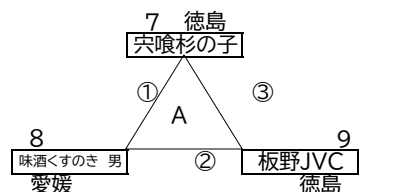

第13回ハナミズキカップ組み合わせ表

決勝トーナメント

順	チーム名	セット	得点 VS 得点	セット	チーム名
①	生比奈クラブ	0	4 - 21	2	津田浜っ子
			8 - 21		
②	津田浜っ子	2	21 - 10	0	亀岡JVC
			21 - 15		
③	生比奈クラブ	0	20 - 21	2	亀岡JVC
			14 - 21		

順	チーム名	セット	得点 VS 得点	セット	チーム名
①	八万南JVC	0	7 - 21	2	千松VC
			15 - 21		
②	千松VC	2	21 - 18	0	岩脇GIRL
			21 - 17		
③	八万南JVC	0	12 - 21	2	岩脇GIRL
			10 - 21		

順	チーム名	セット	得点 VS 得点	セット	チーム名
①	穴喰杉の子	0	6 - 21	2	味酒くすのき 男
			18 - 21		
②	味酒くすのき 男	2	21 - 13	0	板野JVC
			21 - 12		
③	穴喰杉の子	0	15 - 21	2	板野JVC
			20 - 21		

決勝トーナメント

準々	チーム名	セット	得点 VS 得点	セット	チーム名
津田浜っ子	2	21 - 10	0	板野JVC	
		21 - 9			
準決	味酒くすのき 男	1	23 - 21	2	津田浜っ子
			16 - 21		
			9 - 15		